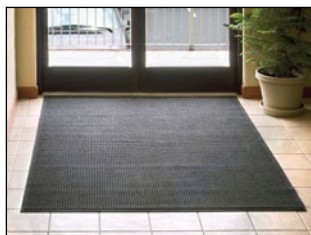

## TAPIS GRATTOIRS À PROFIL BAS

- Nettoie efficacement les souliers et les bottes pour empêcher l'infiltration de saleté, de gadoue et de neige
- Caoutchouc durable résistant aux conditions climatiques difficiles
- Profil bas, épaisseur de 5/16"
- Facile à nettoyer
- 3' la x 5' lo
- Offert avec fentes qui facilitent le drainage
- Couleur: noir

## ESSUIE-PIEDS/GRATTOIRS - TAPIS WATERHOG<sup>MD</sup> FASHION

- Fabrication unique côtelée qui enlève et retient la saleté ainsi que l'humidité de façon efficace
- Des bourrelets exclusifs renforcés de caoutchouc sur la face empêchent l'écrasement, ce qui augmente ainsi la durée de vie du tapis
- Système de fibres antistatiques à 100% PET de première qualité
- Très durable, ce qui en fait le choix parfait pour les utilisations à l'intérieur comme à l'extérieur
- L'endos en caoutchouc à prise réduit le mouvement du tapis
- Des « barrières » exclusives captent l'eau et les saletés afin qu'elles demeurent dans le tapis et ne se répandent pas sur le plancher; réduit les risques de glissades et de dommages au plancher autour du périmètre du tapis
- Bordure de tissu attrayante
- Le tissu sèche rapidement; il ne se décolore pas et ne pourrira pas
- Se nettoie facilement à l'aspirateur ou au jet d'eau
- Épaisseur: 1/4"
- Offert en d'autres dimensions et couleurs