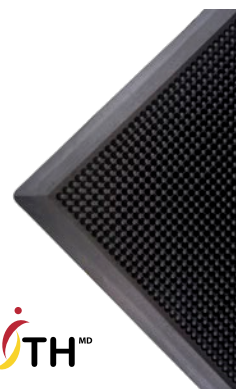

## TAPIS GRATTOIRS À PROFIL BAS

- Nettoie efficacement les souliers et les bottes pour empêcher l'infiltration de saleté, de gadoue et de neige
- Caoutchouc durable résistant aux conditions climatiques difficiles
- Profil bas, épaisseur de 5/16"
- Facile à nettoyer
- 3' la x 5' lo
- Offert avec fentes qui facilitent le drainage
- Couleur: noir

SDP222

Noyer

- Gratte la saleté 2/10
- Absorbe l'eau 8/10
- Résiste à l'écrasement 2/10

No modèle		Dimensions			Prix /Chacun
Charbon	Noyer	la'	x	lo'	
SDP222	SDP224	2	x	3	
SDP223	SDP225	3	x	4	
SAX714	SAX720	3	x	5	
SAX715	SAX721	3	x	10	
SAX717	SAX723	4	x	6	

## TAPIS GRATTOIRS

- Nettoie efficacement les souliers et les bottes pour empêcher l'infiltration de saleté, de gadoue et de neige
- Caoutchouc durable résistant aux conditions climatiques difficiles
- Nombreux crampons en caoutchouc, idéals pour emprisonner la saleté
- Bordures biseautées pour aider à prévenir les trébuchements
- Facile à nettoyer
- Type: Grattoir
- Épaisseur: 1/2"
- Couleur: Noir
- Matériau: Caoutchouc
- Circulation: Intense
- Motif de la surface: Texturé